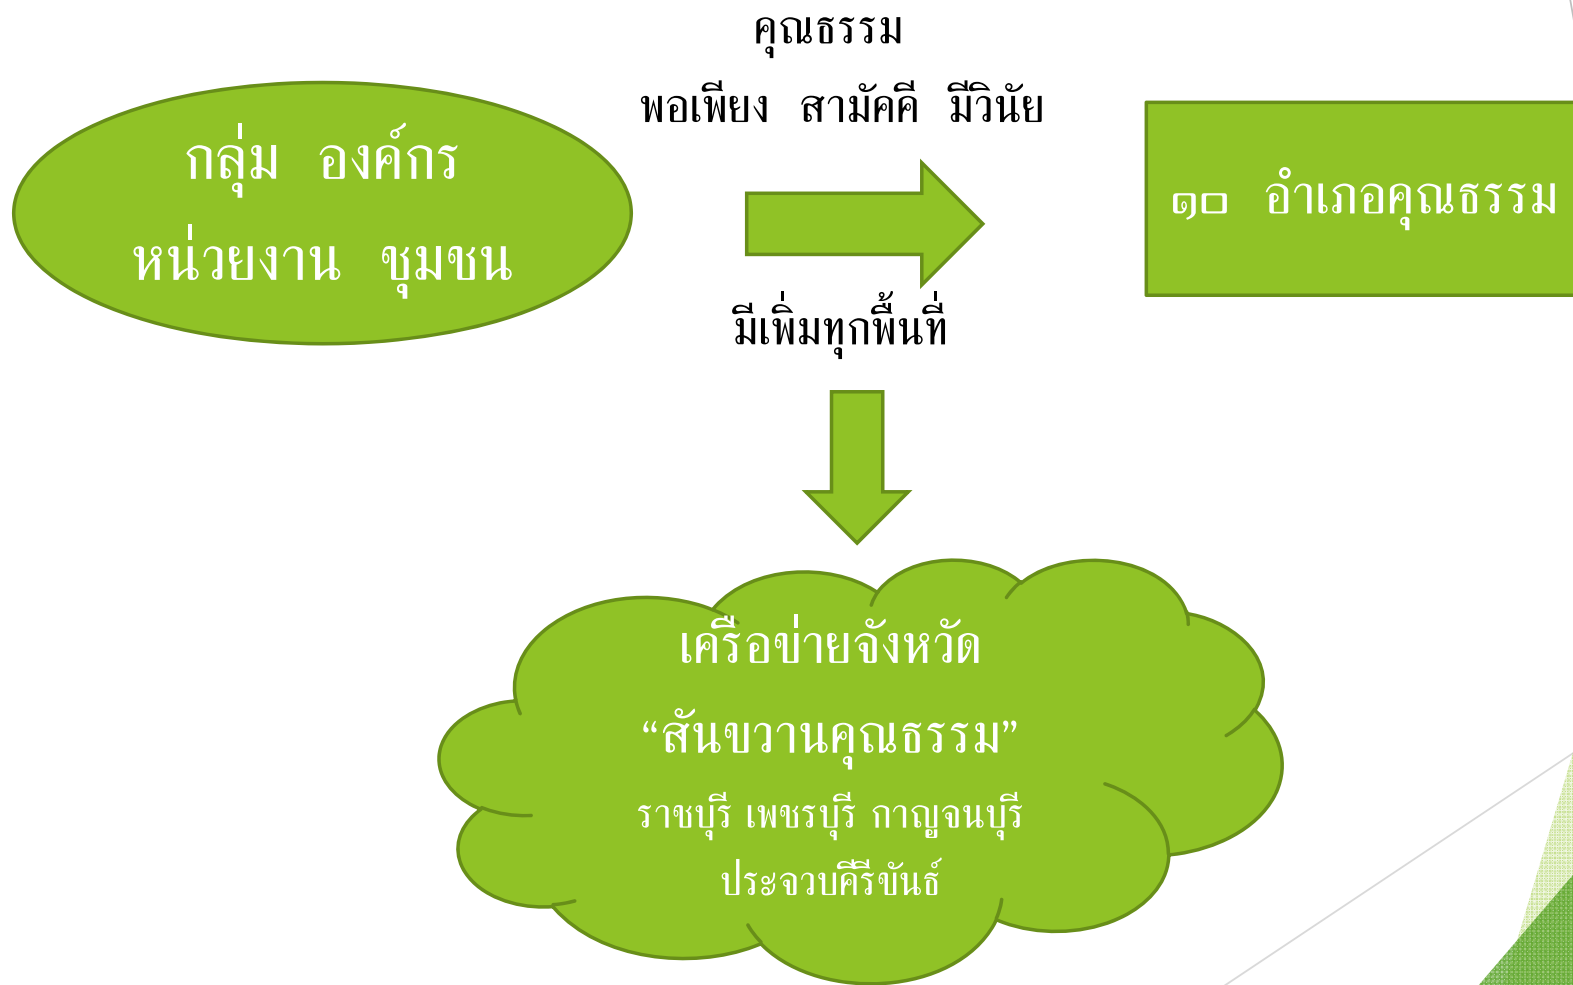

# ราชบุรี

เมืองอ่องมังกร ดินแดนแห่งขุนเขาภาคตะวันตก

๑. เป้าหมาย การเปลี่ยนแปลงที่มุ่งมั่นจะทำให้เกิดขึ้นร่วมกันในระยะต่อไปของการเป็นจังหวัดคุณธรรมคืออะไร

## ๒. แผนที่จะทำให้สำเร็จ ช่วงระยะเวลาที่จะทำ วิธีการ

๑.ประกาศเป็นวาระของจังหวัด

๒.กำหนดตัวชี้วัดให้ชัดเจน

๓.เชิญผู้นำเครือข่ายทุกภาคส่วนมาหารือกัน

๔.ทำ MOU

๕.จัดสัมมนา และ ตลาดนัดความดี

๖.ยุทธศาสตร์จังหวัด

### ๓. เรื่องสำคัญที่ต้องการเสริมหนุนจากภายนอก

๑. ศึกษาวิจัย

๒. ถอดองค์ความรู้ เช่น ชุมชนคอยดิน รพ.บ้านโป่ง  
วิทยาลัยเทคนิคโพธาราม ชุมชนตำบลคอนแร่

๓. กระบวนการจัดทำแผนแม่บทพัฒนาคุณธรรม เช่น  
มหาวิทยาลัย หน่วยงานที่เกี่ยวข้อง (พัฒนาชุมชน กศน.  
ฯลฯ )